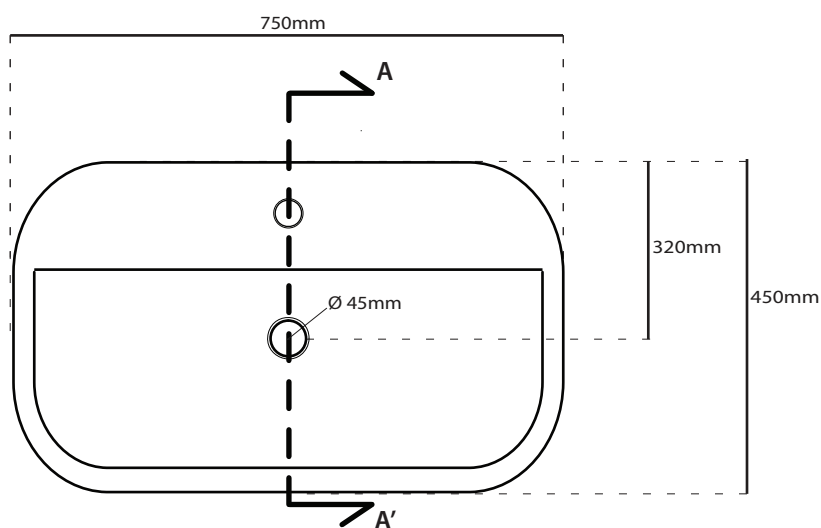

Art. **7408**

INFO

LAVABO
Washbasin

PESO **Kg 16**
Weight

REVISIONE
Silvano Mariano

DATA
28/10/15

CE EN 146688   

COLORI

ACCESSORI

PILETTA CON COVER IN CERAMICA
Open drain with ceramic cover

- cod. **9916** cod. **9916MT**
- cod. **9916NE**
- cod. **9916NEMT**
- cod. **9916SA**
- cod. **9916ON**

SEZIONE A- A'

ATTENZIONE:
Galassia Spa persegue la filosofia di migliorare i prodotti aggiungendo nuovi materiali, innovazioni progettuali e tecnologie produttive.
L'azienda si riserva di cambiare schede tecniche e caratteristiche di funzionamento degli articoli in ogni momento e senza necessità di preavviso. I pesi possono subire variazioni del 20%.