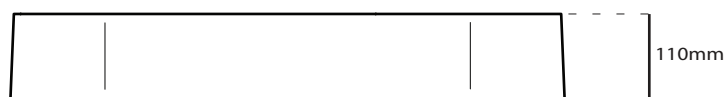

Art. **7408**

INFO

LAVABO
Washbasin

PESO **Kg 16**
Weight

REVISIONE
Silvano Mariano

DATA
28/10/15

CE EN 146688

COLORI

- **BIANCO LUCIDO** Glossy White cod. **7408**
- **BIANCO MATT** Matt White cod. **7408MT**
- **NERO LUCIDO** Glossy Black cod. **7408NE**
- **NERO MATT** Matt Black cod. **7408NEMT**
- **SABBIA** Sand cod. **7408SA**
- **OTTANIO** Blue Petrol cod. **7408ON**

ACCESSORI

PILETTA CON COVER IN CERAMICA
Open drain with ceramic cover

- cod. **9916** cod. **9916MT**
- cod. **9916NE**
- cod. **9916NEMT**
- cod. **9916SA**
- cod. **9916ON**

SEZIONE A- A'

ATTENZIONE:
Galassia Spa persegue la filosofia di migliorare i prodotti aggiungendo nuovi materiali, innovazioni progettuali e tecnologie produttive.
L'azienda si riserva di cambiare schede tecniche e caratteristiche di funzionamento degli articoli in ogni momento e senza necessità di preavviso. I pesi possono subire variazioni del 20%.

ATTENTION:
Galassia Spa is constantly improving its products by adding new materials, new projects and modern production technologies.
The company reserves the right to change any technical specifications/ dimension and/or operating characteristics of the products at any time and without giving notice. the ceramic items weight may vary up to 20%