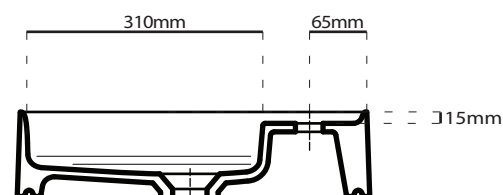

ACCESSORI

PILETTA CON COVER IN CERAMICA
Open drain with ceramic cover

- cod. **9916** cod. **9916MT**
- cod. **9916NE**
- cod. **9916NEMT**
- cod. **9916SA**
- cod. **9916ON**

SEZIONE A- A'

ATTENZIONE:
Galassia Spa persegue la filosofia di migliorare i prodotti aggiungendo nuovi materiali, innovazioni progettuali e tecnologie produttive.
L'azienda si riserva di cambiare schede tecniche e caratteristiche di funzionamento degli articoli in ogni momento e senza necessità di preavviso. I pesi possono subire variazioni del 20%.